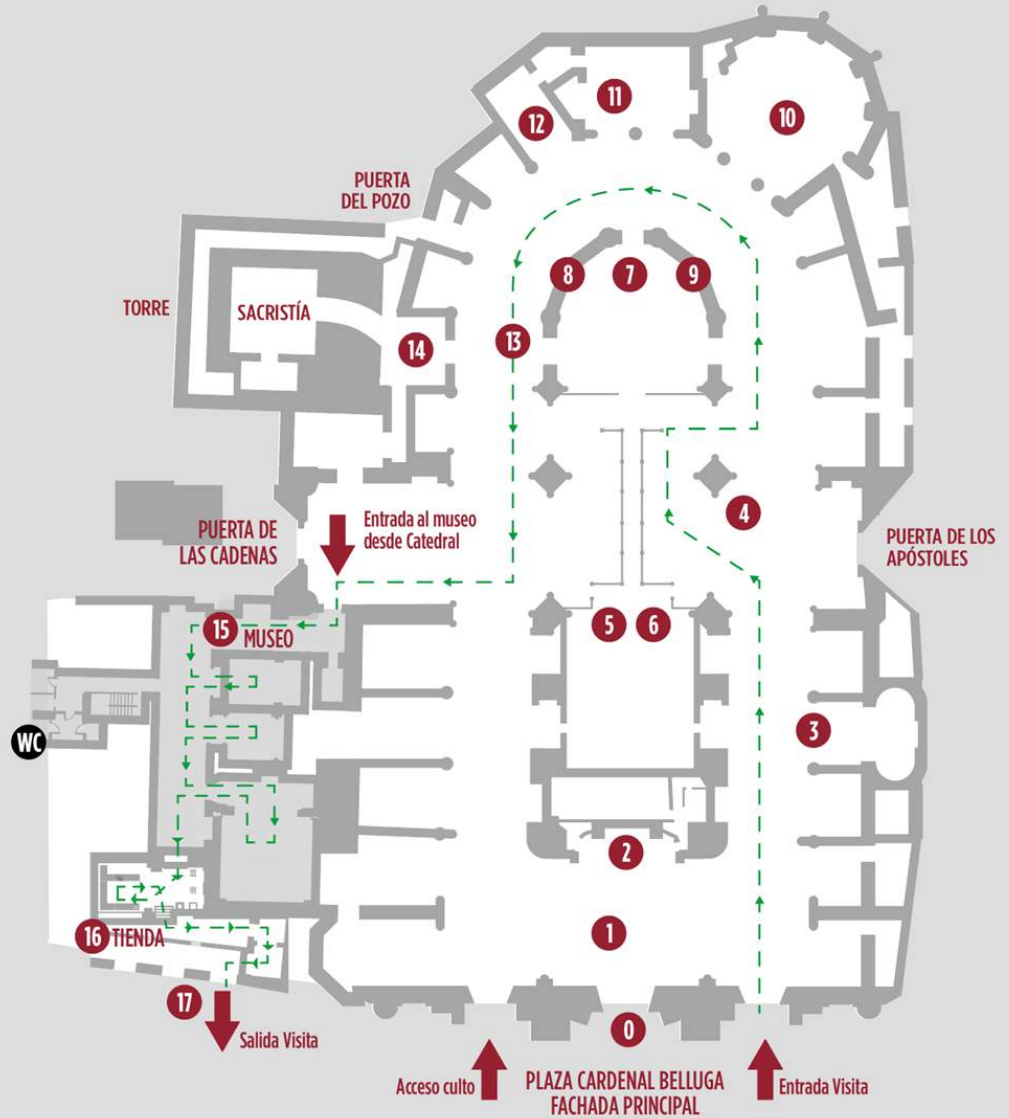

PLANO DE LA CATEDRAL

- 0. Fachada principal
- 1. Trascoro y contrafachada
- 2. Capilla de la Inmaculada o del Obispo Trejo
- 3. Capilla de Gil Rodríguez de Junterón
- 4. Nave Central: Rosetón
- 5. Coro
- 6. Órgano
- 7. Altar Mayor: Retablo
- 8. Sarcófago de Alfonso X
- 9. Urna relicario de San Fulgencio y de Santa Florentina
- 10. Capilla de los Vélez o de San Lucas
- 11. Capilla del Corpus o San Antonio
- 12. Capilla de la Encarnación
- 13. Portada de la antesacristía
- 14. Interior antesacristía
- 15. Museo
- 16. Tienda
- 17. Salida

--- Recorrido recomendado para la visita